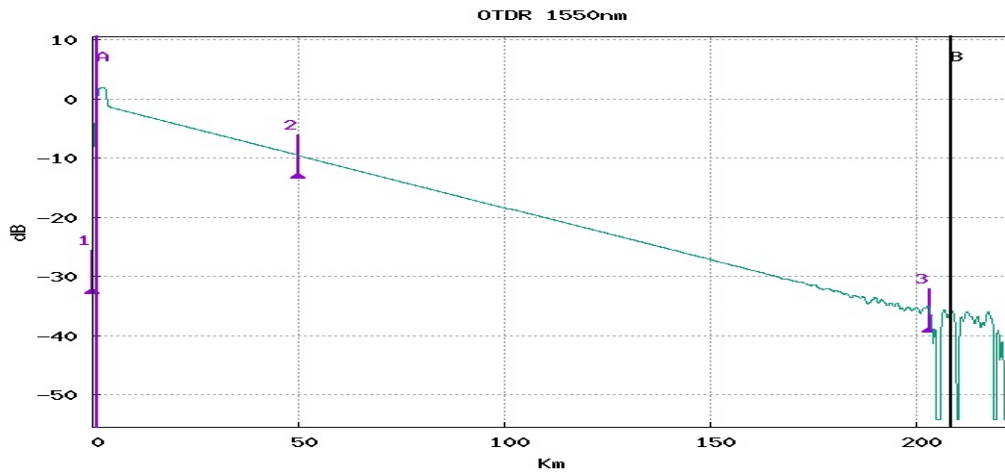

Ident. Cabo : DIO ALTA POTENCIA TEF - CDJ

ID da Fibra /Número : FO 13

Origem : TEFE

Extremidade : COARI

ID da OS : INFOVIA PAC

ID do Operador : SIMON

SmartOTDR (S/N 83019)

E138FB65 (S/N 83019)

Calibration date : 07/03/2023

Data : 16/01/2026 08:14 (UTC-3)

Setup

OTDR

EXPERT

Alarmes

Limites

Resumo

Laser	Pw	Alcance	Tempo de Aquisição	IOR	Coef. de Dispersão
1550nm	20us	260km	60.0s	1.46800(G652 G657)	-81.0 dB

None

Nome do Arquivo	Laser nm	Perda Total dB	Link ORL dB	Fim da Fibra Km	Direção	Perda Média dB/Km	Evento Alarmes
TEFE x COARI_FO-013.msor	1550	35.733	30.94	203.075	TEFE -> COARI	0.176	3

1/3

0.000

2/3

49.911

3/3

203.075 Km

A : 0.979km -2.355 dB

A-B : 207.487km 0.161 dB/Km

33.372 dB

B : 208.466km -35.727 dB

Evento	Distância Km	Perda dB	Reflect. dB	Declive dB/km	Secção Km	P. Total dB
1	0.000	~ 0.641	~ -36.38		0.000	0.000
2	49.911	0.096		0.177	0.050	8.849
3	203.075			0.175	0.153	35.733